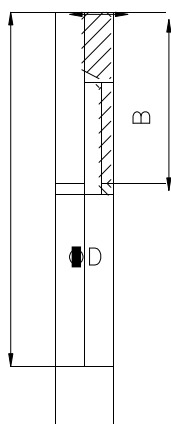

Панта Estebro® за заваряване кръгла с месингова шайба 20x120 мм, 83P

Cod	Dimens.	A	B	ØD
81P	16x100	98	48	16 15 2,30
83P	20x120	118	58	20 10 2,95
85P	25x150	148	73	25 6 3,50

Family: SS round profile hinge

Material: Stainless steel AISI 303

Finish: Polished

Maximum weight supported: According to study Description: Mechanized component which, it is installed on a metallic swing door to allow its opening and closing. The brass washer avoids the friction between both bodies and can be replaced in the case of erosion.

All the hinges from Ø18 mm on come with grease hole.

Продукт: [Панта Estebro® за заваряване кръгла с месингова шайба 20x120 мм, 83P](#)

Категория: [Панти за заваряване](#)

Бранд: [Estebro®](#)

Категория бранд: [Панта Estebro®](#)